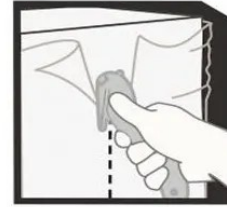

Stretch film