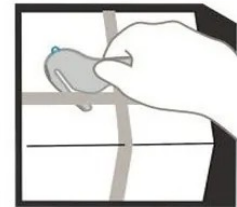

Zuncho PP

Descripción

CORTADOR FILMS, CINTAS Y FLEJES

Herramienta profesional diseñada para el **corte seguro de film stretch, cintas y flejes plásticos** sin dañar el contenido ni poner en riesgo al operario. Gracias a su hoja protegida y sistema de corte tipo gancho, permite trabajar rápidamente en líneas de logística, depósitos y plantas productivas reduciendo accidentes laborales y mermas de producto.

Ideal para apertura de cajas, pallets enfardados y recepción de mercadería.

- Mayor seguridad operativa
- Menor riesgo de cortes en manos
- No daña el producto embalado
- Mayor velocidad de trabajo

Características técnicas

Sistema de corte	Hoja oculta / protegida
Aplicación principal	Corte de film, cintas y flejes
Material del cuerpo	Polímero de alta resistencia
Empuñadura	Ergonómica antideslizante
Tipo	Cúter de seguridad industrial

PRODUCTOS RELACIONADOS