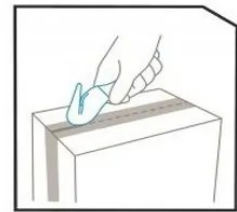

Filo trasero